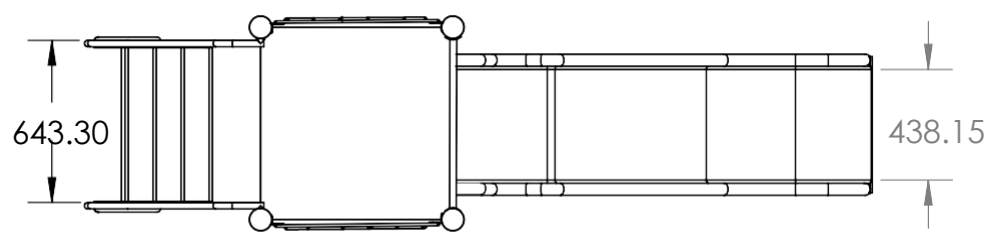

6 5 4 3 2 1

PELAN

PANDANGAN HADAPAN

PANDANGAN SISI

**RUNSCAPE SDN BHD**  
 Unit 6, Level 4, SetiaWalk Mall (Block K),  
 SetiaWalk, Persiaran Wawasan, Pusat  
 Bandar Puchong, 47160 Puchong,  
 Selangor, Malaysia.