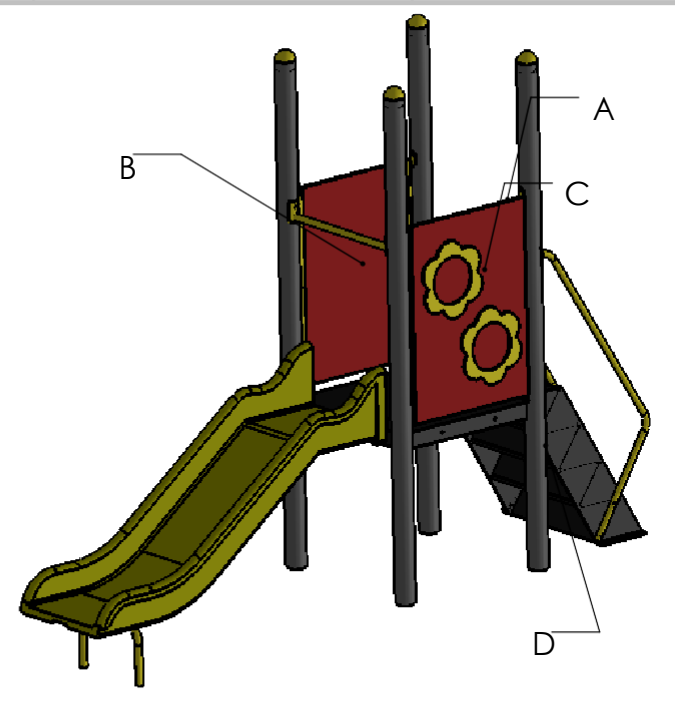

6 5 4 3 2 1

PELAN

PANDANGAN HADAPAN

PANDANGAN SISI

**RUNSCAPE SDN BHD**  
 Unit 6, Level 4, SetiaWalk Mall (Block K),  
 SetiaWalk, Persiaran Wawasan, Pusat  
 Bandar Puchong, 47160 Puchong,  
 Selangor, Malaysia.