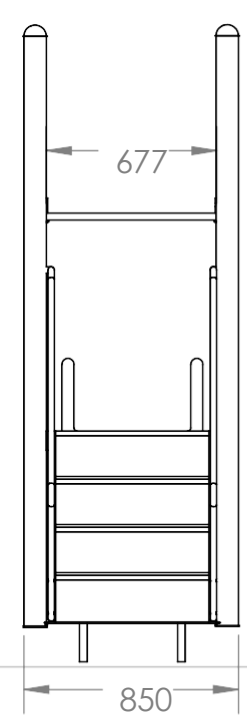

6 5 4 3 2 1

PELAN

PANDANGAN HADAPAN

PANDANGAN SISI

**RUNSCAPE SDN BHD**  
 Unit 6, Level 4, SetiaWalk Mall (Block K),  
 SetiaWalk, Persiaran Wawasan, Pusat  
 Bandar Puchong, 47160 Puchong,  
 Selangor, Malaysia.

6 5 4 3 2 1

D  
C  
B  
A

D  
C  
B  
A