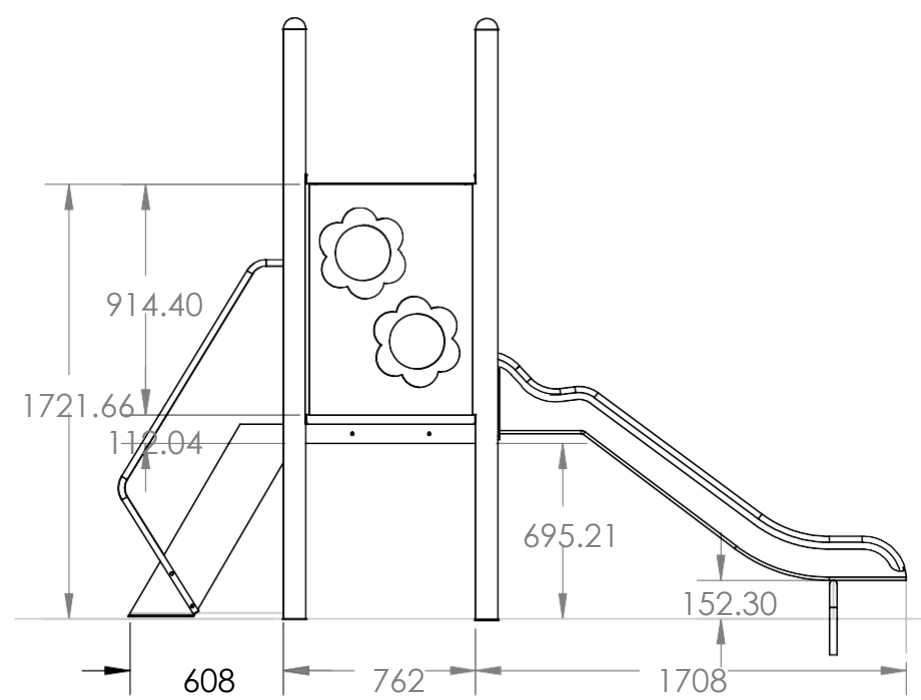

6 5 4 3 2 1

PELAN

PANDANGAN HADAPAN

PANDANGAN SISI

**RUNSCAPE SDN BHD**  
 Unit 6, Level 4, SetiaWalk Mall (Block K),  
 SetiaWalk, Persiaran Wawasan, Pusat  
 Bandar Puchong, 47160 Puchong,  
 Selangor, Malaysia.